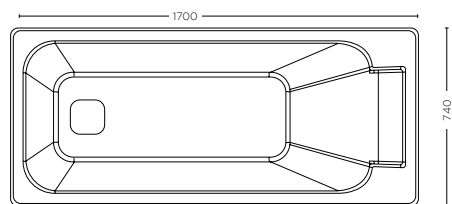

VASO MONOBLOCCO CON CASSETTA 66Q
CLOSE COUPLED WC WITH CISTERN 66Q
MMX.20.C02Q / SMMX.28.02

BIDET SOSPEO 50R
WALL HUNG BIDET 50R
SMMX.30.WO1R

bath tubs

VASCA DA INCASSO
INSET BATH TUB
SMMX.50.01
1700X740