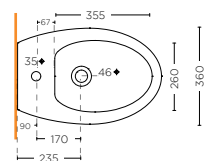

VASO SCARICO A PAVIMENTO
WC S-TRAP
SDBD.20.F10