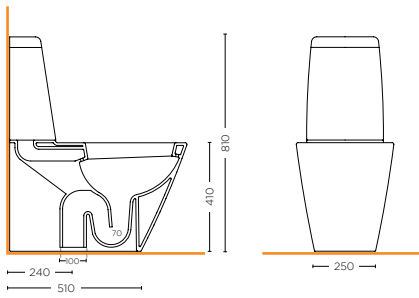

BIDET FILO MURO
BACK TO WALL BIDET
SCLB.30.F01

VASO SOSPESO
WALL HUNG WC
SCLB.20.W01

VASO MONOBLOCCO
CLOSE COUPLED WC
SCLB.20.C01

BIDET SOSPESO
WALL HUNG BIDET
SCLB.30.W01

bath tubs

VASCA DA INCASSO
INSET BATH TUB
SCLB.50.01
1800x740