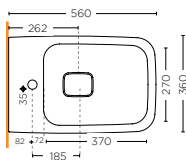

BIDET FILO MURO
BACK TO WALL BIDET
SCLB.30.F01

VASO SOSPESO
WALL HUNG WC
SCLB.20.W01

VASO MONOBLOCCO
CLOSE COUPLED WC
SCLB.20.C01

BIDET SOSPESO
WALL HUNG BIDET
SCLB.30.W01

bath tubs

VASCA DA INCASSO
INSET BATH TUB
SCLB.50.01
1800x740