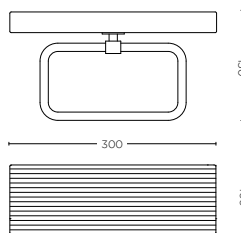

PORTA SALVIETTA B
TOWEL HOLDER B
SACC.90.J11

PORTA ROTOLO
PAPER HOLDER
SACC.90.J20