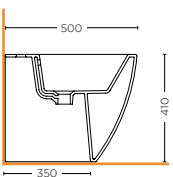

SEMICOLONNA
 HALF PEDESTAL
 SMMX.PD.10.02

LAVABO 55 cm
WASHBASIN 55 cm
SMMX.10.19

LAVABO 65 cm
WASHBASIN 65 cm
SMMX.10.01

wc&bidet floor

VASO FILO MURO 50Q
BACK TO WALL WC 50Q
SMMX.20.F01Q

BIDET FILO MURO 50Q
BACK TO WALL BIDET 50Q
SMMX.30.F01Q