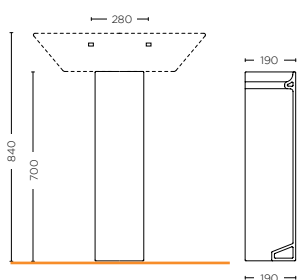

Black

White

Ivory

Pink

countertop washbasins

LAVABO DA INCASSO 52 cm *
 COUNTERTOP WASHBASIN 52 cm
 SMMX.10.21

LAVABO DA INCASSO 60 cm *
 COUNTERTOP WASHBASIN 60 cm
 SMMX.10.20

COLONNA
 PEDESTAL
 SMMX.PD.10.01