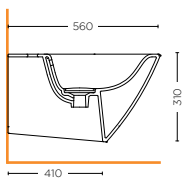

BIDET FILO MURO
BACK TO WALL BIDET
SCLB.30.F01

VASO SOSPESO
WALL HUNG WC
SCLB.20.W01

VASO MONOBLOCCO
CLOSE COUPLED WC
SCLB.20.C01

BIDET SOSPESO
WALL HUNG BIDET
SCLB.30.W01

bath tubs

VASCA DA INCASSO
INSET BATH TUB
SCLB.50.01
1800x740