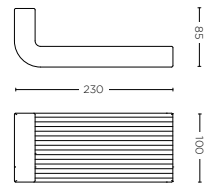

PORTA SAPONETTA L
SOAP HOLDER L
SACC.90.J03