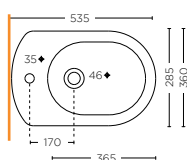

BIDET
BIDET
SECO.30.F10