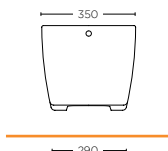

BIDET SOSPEO 50R
WALL HUNG BIDET 50R
SMMX.30.WO1R