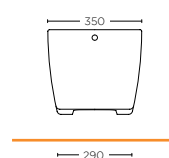

VASO FILO MURO 50R
BACK TO WALL WC 50R
SMMX.20.F01R

wall hung

VASO SOSPEO 50Q
WALL HUNG WC 50Q
SMMX.20.W01Q

BIDET SOSPEO 50Q
WALL HUNG BIDET 50Q
SMMX.30.W01Q

VASO SOSPEO 50R
WALL HUNG WC 50R
SMMX.20.W01R

BIDET FILO MURO 50R
BACK TO WALL BIDET 50R
SMMX.30.FOIR