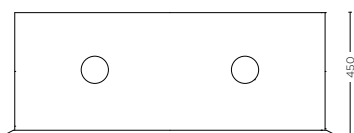

MOBILE SOTTOLAVABO 2 CASSETTI *
SINK UNITS WITH 2 DRAWERS
MMM.12.22