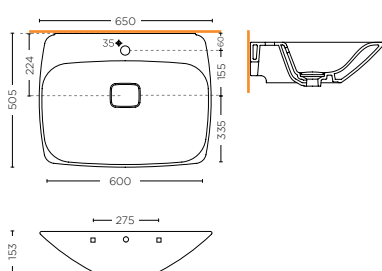

Ivory

Pink

washbasins

LAVABO 65 CM
WASHBASIN 65 CM
SCLB.10.01

wc&bidet

VASO FILO MURO
BACK TO WALL WC
SCLB.20.F01

COLONNA
PEDESTAL
SCLB.PD.10.01

SEMICOLONNA
HALF PEDESTAL
SCLB.PD.10.02