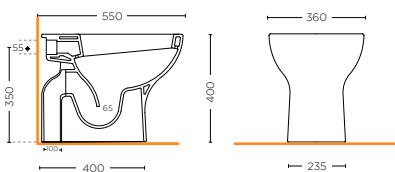

VASO FILO MURO
BACK TO WALL WC
SDBD.20.F01

BIDET FILO MURO
BACK TO WALL BIDET
SDBD.30.F01

BIDET
BIDET
SDBD.30.F10

VASO SCARICO A PAVIMENTO
WC S-TRAP
SDBD.20.F10

wc&bidet floor

**VASO MONOBLOCCO CON CASSETTA
SCARICO A PAVIMENTO**
CLOSE COUPLED WC WITH CISTERN S-TRAP
SDBD.20.C10 / SDBD.28.10