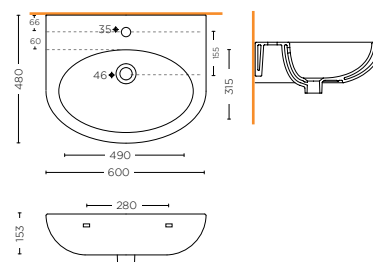

Black

White

Ivory

Pink

washbasins

LAVABO 50 cm
WASHBASIN 50 cm WITH SOAP DISH
SDBD.10.05

LAVABO 55 cm
WASHBASIN 55 cm
SDBD.10.04

LAVABO 60 cm
WASHBASIN 60 cm
SDBD.10.03