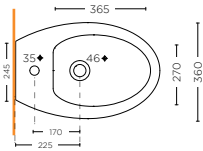

BIDET SOSPESO
WALL HUNG BIDET
SDBD.30.W01