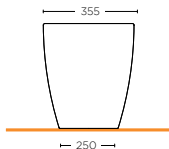

SEMICOLONNA
 HALF PEDESTAL
 SMMX.PD.10.02

LAVABO 55 cm
WASHBASIN 55 cm
SMMX.10.19

LAVABO 65 cm
WASHBASIN 65 cm
SMMX.10.01

wc&bidet floor

VASO FILO MURO 50Q
BACK TO WALL WC 50Q
SMMX.20.F01Q

BIDET FILO MURO 50Q
BACK TO WALL BIDET 50Q
SMMX.30.F01Q