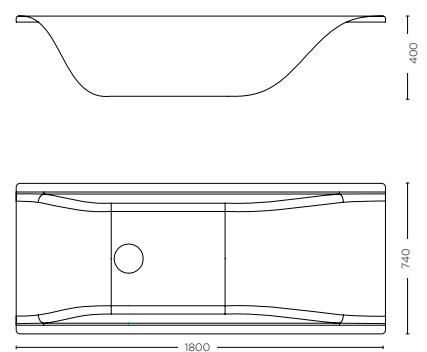

SYSTEMONE

con sedile rallentato
with soft close seat

con cassetta incorporata e sedile rallentato
with built-in tank and soft close seat

con sedile rallentato
with slow close seat