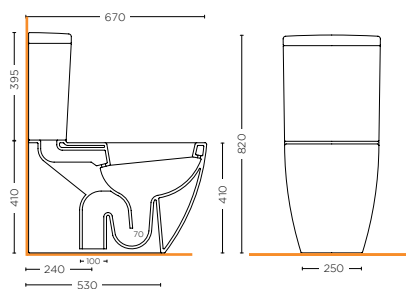

VASO FILO MURO 50R
BACK TO WALL WC 50R
SMMX.20.F01R

wall hung

VASO SOSPEO 50Q
WALL HUNG WC 50Q
SMMX.20.W01Q

BIDET SOSPEO 50Q
WALL HUNG BIDET 50Q
SMMX.30.W01Q

VASO SOSPEO 50R
WALL HUNG WC 50R
SMMX.20.W01R

BIDET FILO MURO 50R
BACK TO WALL BIDET 50R
SMMX.30.FOIR

VASO MONOBLOCCO CON CASSETTA 66Q
CLOSE COUPLED WC WITH CISTERN 66Q
MMX.20.C02Q / SMMX.28.02

BIDET SOSPEO 50R
WALL HUNG BIDET 50R
SMMX.30.WO1R

bath tubs

VASCA DA INCASSO
INSET BATH TUB
SMMX.50.01
1700X740