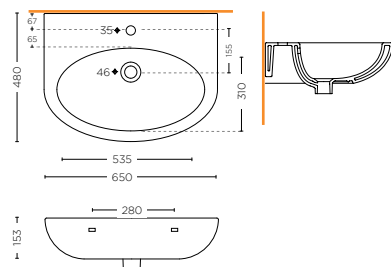

LAVABO 65 cm
WASHBASIN 65 cm
SDBD.10.01