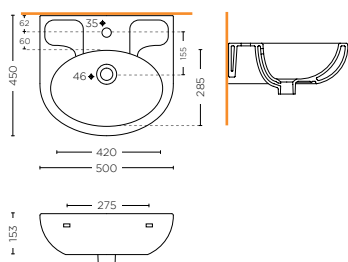

Black

White

Ivory

Pink

washbasins

LAVABO 50 cm
WASHBASIN 50 cm WITH SOAP DISH
SDBD.10.05

LAVABO 55 cm
WASHBASIN 55 cm
SDBD.10.04

LAVABO 60 cm
WASHBASIN 60 cm
SDBD.10.03