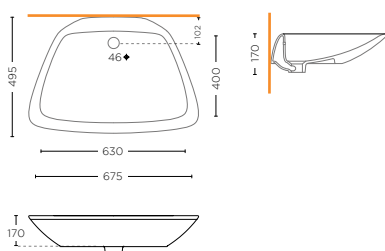

Ivory

Pink

washbasin

LAVABO DA INCASSO 68 cm
COUNT. WASHBASIN 68 cm
SMAJ.10.01

wc&bidet

VASO ONE PIECE
ONE PIECE WATER CLOSET
SMAJ.20.OP01

BIDET
BIDET
SMAJ.30.F01

VASO FILO MURO WC
BACK TO WALL WC
SMAJ.20.F01

DAY BY DAY

DAYBYDAY

Day by day è una linea di sanitari pensati per il quotidiano. L'equilibrio formale, l'armonia geometrica insieme alla continuità del linguaggio formale complessivo, esprimono la durevolezza del design in contrapposizione con la variabilità delle forme contemporanee.