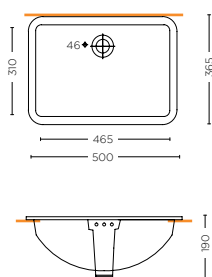

**LAVABO SOTTOPIANO
RETTANGOLARE DA INCASSO 50 cm**
RECTANGULAR UNDER COUNTER
WASHBASIN 50 cm