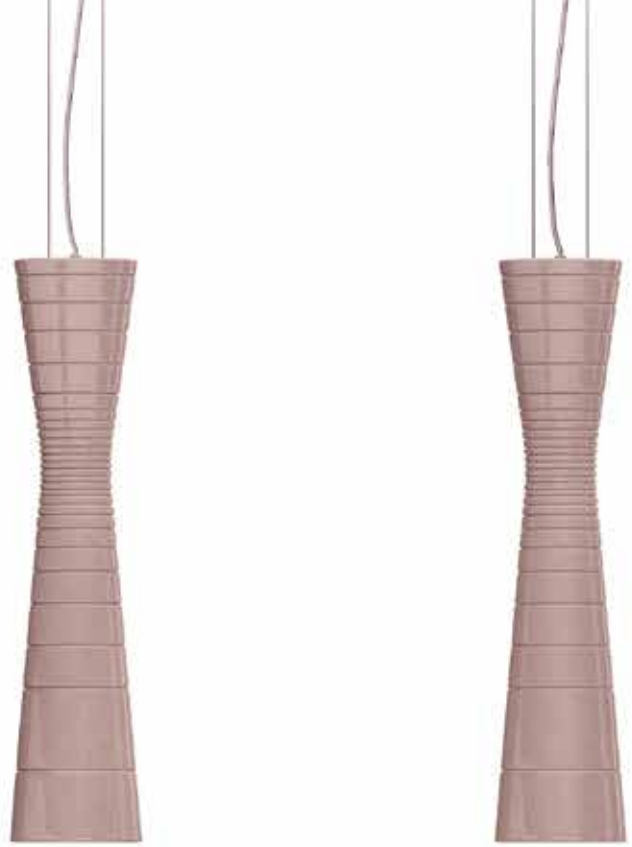

VASO NON FILO MURO
NO BACK TO WALL WC
SDBD.20.F02

BIDET NON FILO MURO
NO BACK TO WALL BIDET
SDBD.30.F02

bath tub

VASCA DA INCASSO
INSET BATH TUB
SDBD.50.01
1700X730

ALPHA

ALPHA

Questa bagno esclusivo offre un design unico. Il mix delle sue linee e dei suoi angoli ne fanno una forma moderna che bilancia design e funzionalità. La serie Alpha è perfettamente adatta agli spazi del bagno.