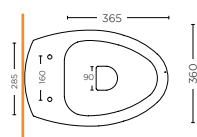

wc&bidet floor

wall hung

wc&bidet floor