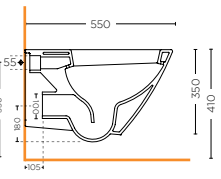

VASO SOSPESO
WALL HUNG WC
SCLB.20.W01

bath tubs

* Disponibili in due colori
Available in two colors

Blu   **Cipria**