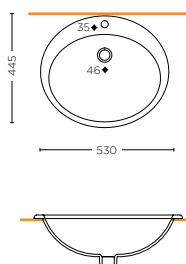

LAVABO OVER DA INCASSO 53 cm
OVER COUNTER WASHBASIN 53 cm