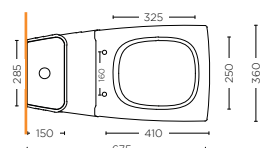

Ivory

Pink

washbasin

LAVABO DA INCASSO 68 cm
COUNT. WASHBASIN 68 cm
SMAJ.10.01

wc&bidet

VASO ONE PIECE
ONE PIECE WATER CLOSET
SMAJ.20.OP01

BIDET
BIDET
SMAJ.30.F01

VASO FILO MURO WC
BACK TO WALL WC
SMAJ.20.F01