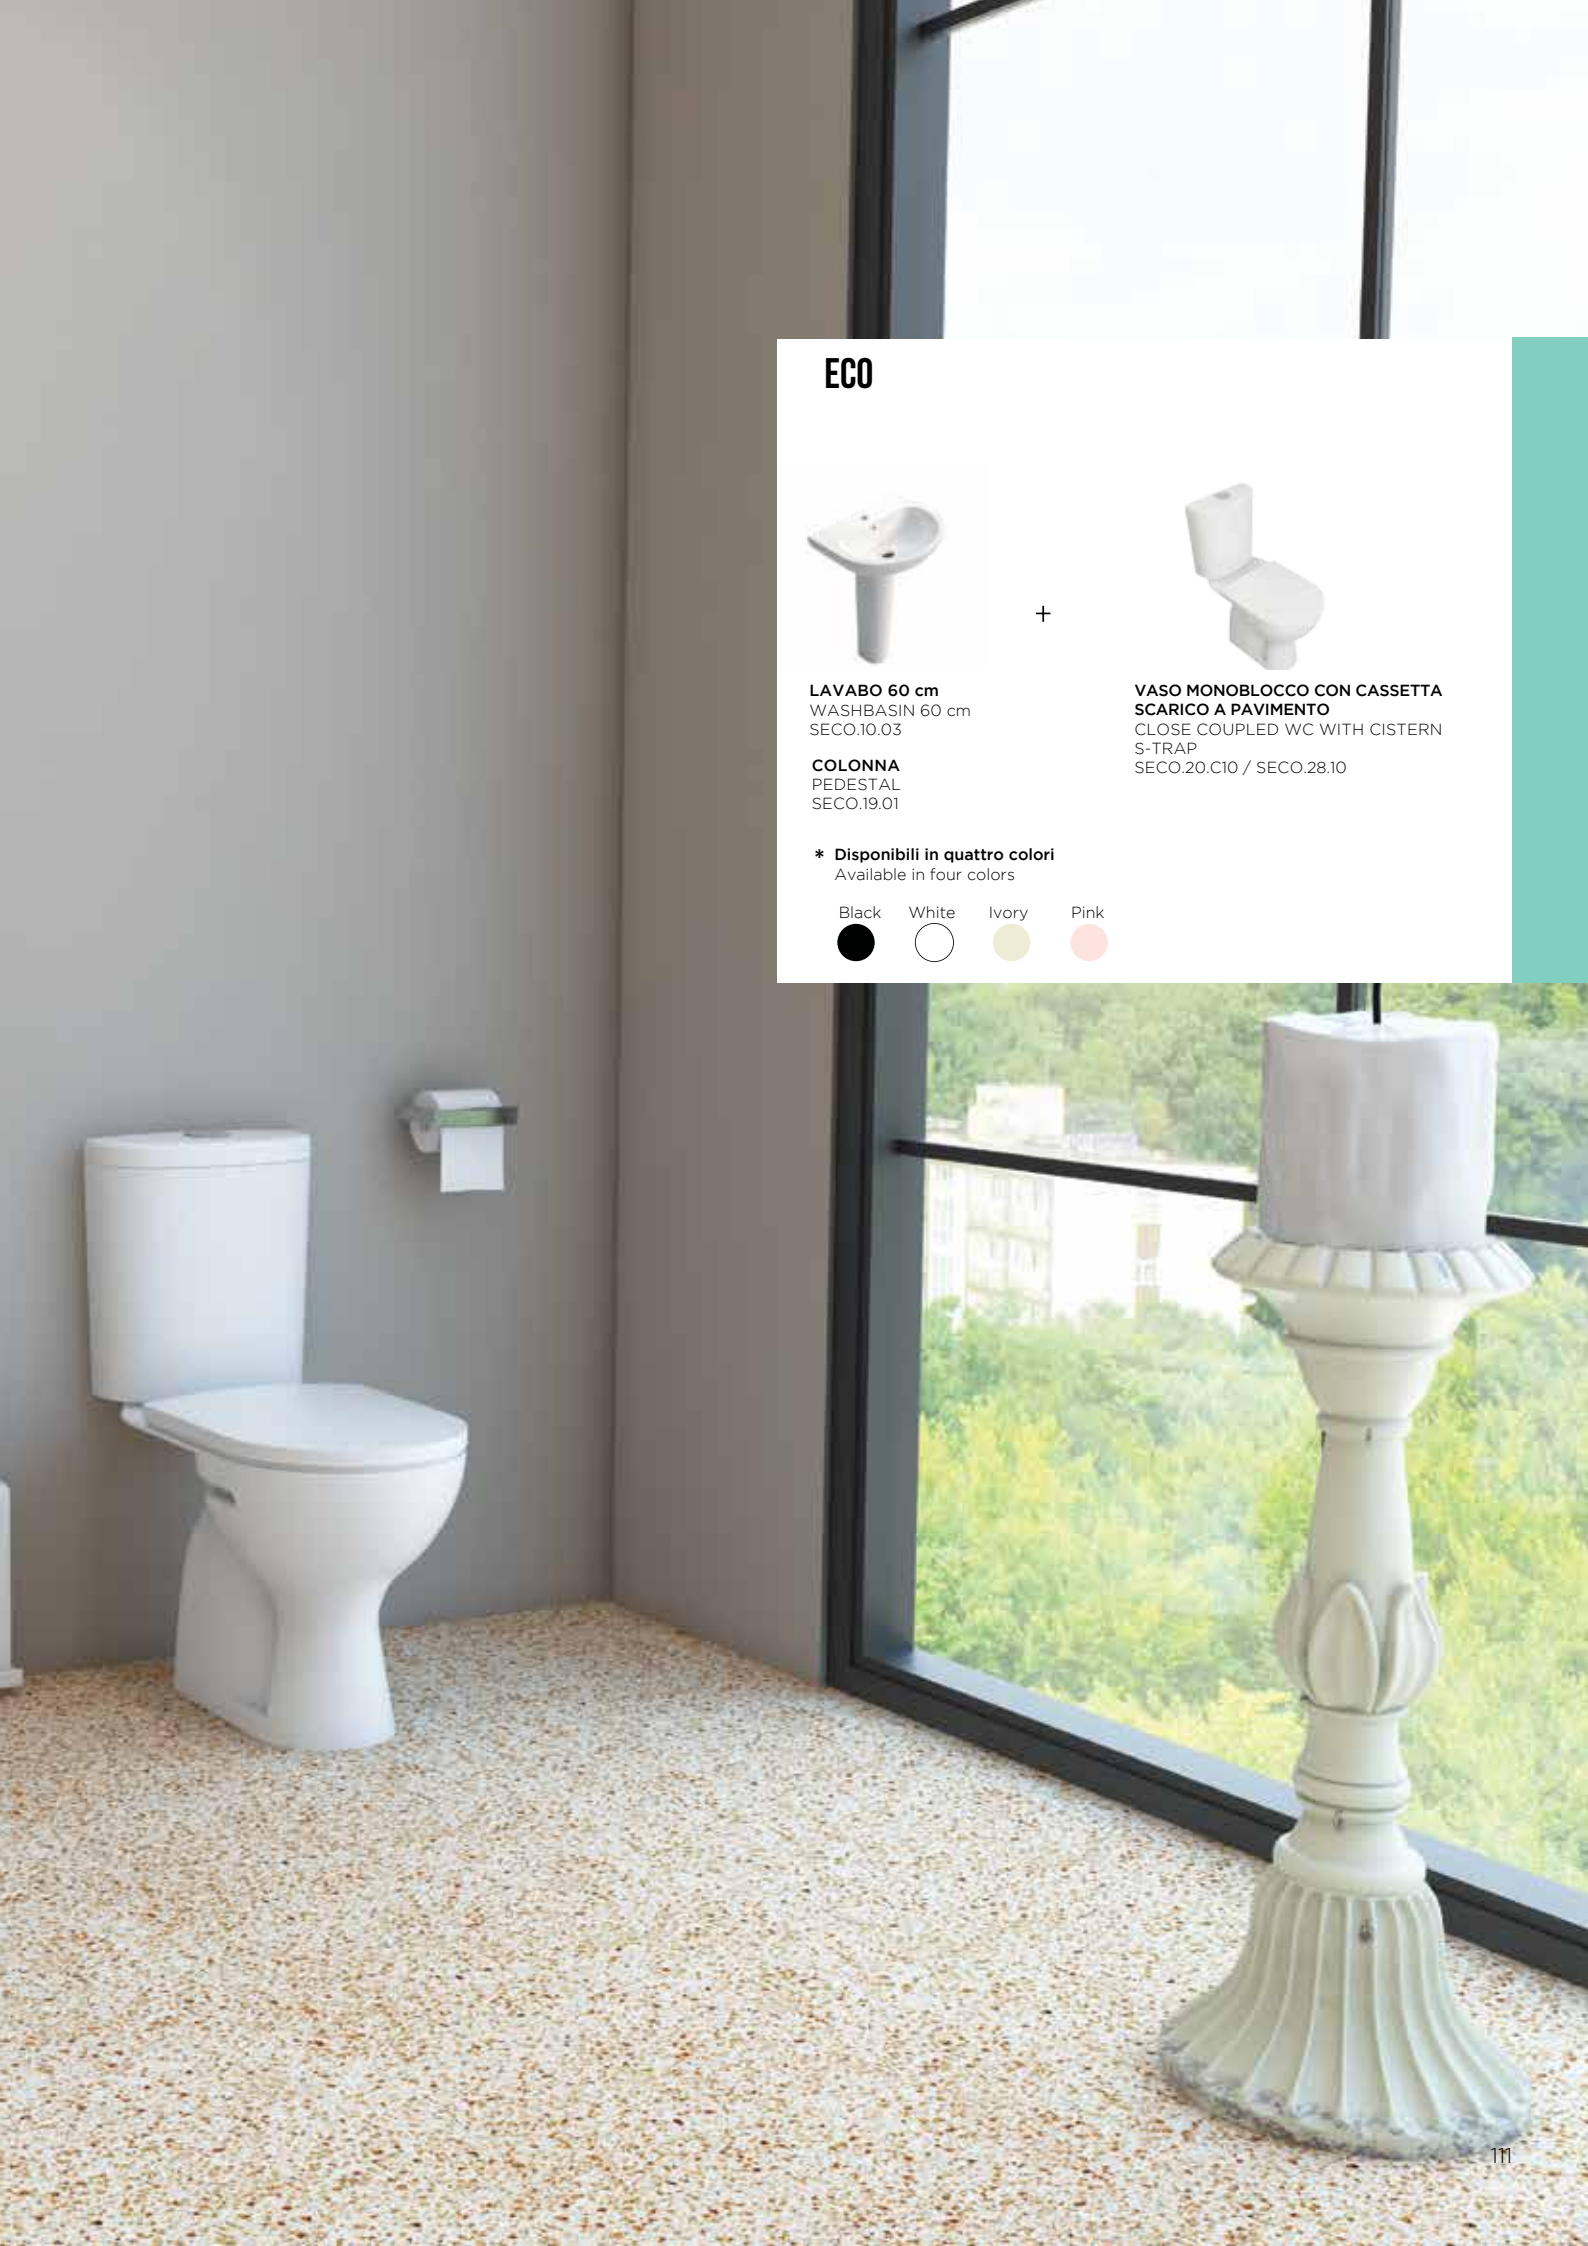

COLONNA
PEDESTAL

wc&bidet

floor

VASO
WC
540

BIDET
BIDET
540

VASO MONOBLOCCO
CLOSE COUPLED WC
662

ECO

LAVABO 60 cm
WASHBASIN 60 cm
SECO.10.03

+

VASO MONOBLOCCO CON CASSETTA
SCARICO A PAVIMENTO
CLOSE COUPLED WC WITH CISTERN
S-TRAP
SECO.20.C10 / SECO.28.10

COLONNA
PEDESTAL
SECO.19.01

* **Disponibili in quattro colori**
Available in four colors

Black

White

Ivory

Pink

washbasins

LAVABO 60 cm
WASHBASIN 60 cm
SECO.10.03

COLONNA
PEDESTAL
SECO.PD.10.01

wc&bidet floor

VASO SCARICO A PAVIMENTO
WC S-TRAP
SECO.20.F10

BIDET
BIDET
SECO.30.F10

wc&bidet floor

VASO MONOBLOCCO CON CASSETTA
SCARICO A PAVIMENTO
CLOSE COUPLED WC WITH CISTERN S-TRAP
SECO.20.C10 / SECO.28.10

counter washbasins

**LAVABO SOTTOPIANO
OVALE DA INCASSO 47 cm**
OVAL UNDER COUNTER
WASHBASIN 47 cm