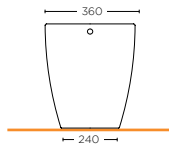

VASO FILO MURO 50R
BACK TO WALL WC 50R
SMMX.20.F01R