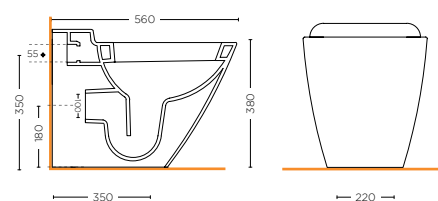

Ivory

Pink

washbasin

LAVABO DA INCASSO 68 cm
COUNT. WASHBASIN 68 cm
SMAJ.10.01

wc&bidet

VASO ONE PIECE
ONE PIECE WATER CLOSET
SMAJ.20.OP01

BIDET
BIDET
SMAJ.30.F01

VASO FILO MURO WC
BACK TO WALL WC
SMAJ.20.F01

DAY BY DAY

DAYBYDAY

Day by day è una linea di sanitari pensati per il quotidiano. L'equilibrio formale, l'armonia geometrica insieme alla continuità del linguaggio formale complessivo, esprimono la durevolezza del design in contrapposizione con la variabilità delle forme contemporanee.