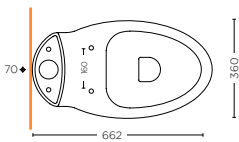

wc&bidet floor

wall hung

wc&bidet floor