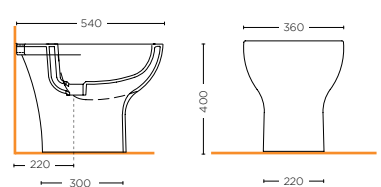

wc&bidet floor

wall hung

wc&bidet floor

BIDET NON FILO MURO
NO BACK TO WALL BIDET
SDBD.30.F02