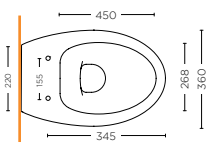

BIDET FILO MURO
BACK TO WALL BIDET
SDBD.30.F01