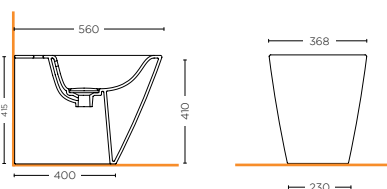

washbasins

wc&bidet

BIDET FILO MURO
BACK TO WALL BIDET
SCLB.30.F01