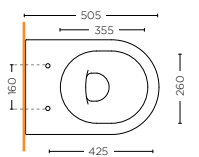

VASO FILO MURO 50R
BACK TO WALL WC 50R
SMMX.20.F01R

wall hung

VASO SOSPEO 50Q
WALL HUNG WC 50Q
SMMX.20.W01Q

BIDET SOSPEO 50Q
WALL HUNG BIDET 50Q
SMMX.30.W01Q

VASO SOSPEO 50R
WALL HUNG WC 50R
SMMX.20.W01R

BIDET FILO MURO 50R
BACK TO WALL BIDET 50R
SMMX.30.FOIR