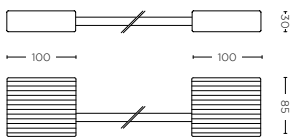

PORTA ROTOLO
PAPER HOLDER
SACC.90.J20

Composizioni
Compositions