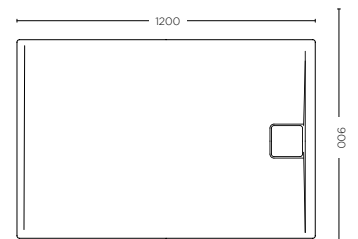

FORSAN LAVELLO 59 cm
FORSAN SINK 59 cm

FORSAN LAVELLO 60 cm
FORSAN SINK 60 cm

FORSAN LAVELLO 75 cm
FORSAN SINK 75 cm

GREEN

Piatti doccia in acrilico
Acrylic shower trays

SHOWERTRAYS

LEVEL

Piatti doccia in acrilico
Acrylic shower trays