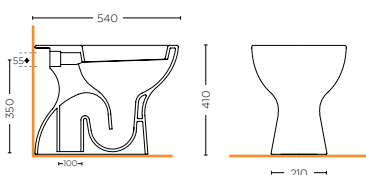

White

Ivory

Pink

washbasins

LAVABO 60 cm
WASHBASIN 60 cm
SECO.10.03

COLONNA
PEDESTAL
SECO.PD.10.01

wc&bidet floor

VASO SCARICO A PAVIMENTO
WC S-TRAP
SECO.20.F10