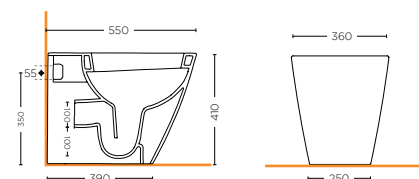

Ivory

Pink

washbasins

LAVABO 65 CM
WASHBASIN 65 CM
SCLB.10.01

wc&bidet

VASO FILO MURO
BACK TO WALL WC
SCLB.20.F01

COLONNA
PEDESTAL
SCLB.PD.10.01

SEMICOLONNA
HALF PEDESTAL
SCLB.PD.10.02