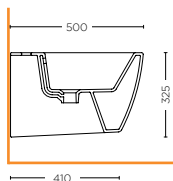

VASO FILO MURO 50R
BACK TO WALL WC 50R
SMMX.20.F01R

wall hung

VASO SOSPEO 50Q
WALL HUNG WC 50Q
SMMX.20.W01Q

BIDET SOSPEO 50Q
WALL HUNG BIDET 50Q
SMMX.30.W01Q

VASO SOSPEO 50R
WALL HUNG WC 50R
SMMX.20.W01R

BIDET FILO MURO 50R
BACK TO WALL BIDET 50R
SMMX.30.FOIR