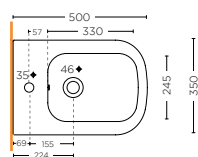

VASO FILO MURO 50R
BACK TO WALL WC 50R
SMMX.20.F01R

wall hung

VASO SOSPEO 50Q
WALL HUNG WC 50Q
SMMX.20.W01Q

BIDET SOSPEO 50Q
WALL HUNG BIDET 50Q
SMMX.30.W01Q

VASO SOSPEO 50R
WALL HUNG WC 50R
SMMX.20.W01R

BIDET FILO MURO 50R
BACK TO WALL BIDET 50R
SMMX.30.FOIR