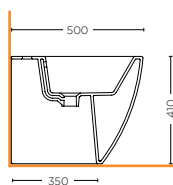

VASO FILO MURO 50R
BACK TO WALL WC 50R
SMMX.20.F01R

wall hung

VASO SOSPEO 50Q
WALL HUNG WC 50Q
SMMX.20.W01Q

BIDET SOSPEO 50Q
WALL HUNG BIDET 50Q
SMMX.30.W01Q

VASO SOSPEO 50R
WALL HUNG WC 50R
SMMX.20.W01R

BIDET FILO MURO 50R
BACK TO WALL BIDET 50R
SMMX.30.FOIR