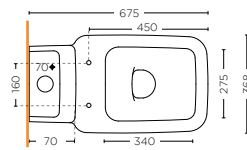

BIDET FILO MURO
BACK TO WALL BIDET
SCLB.30.F01

VASO SOSPESO
WALL HUNG WC
SCLB.20.W01

VASO MONOBLOCCO
CLOSE COUPLED WC
SCLB.20.C01

BIDET SOSPESO
WALL HUNG BIDET
SCLB.30.W01

bath tubs

VASCA DA INCASSO
INSET BATH TUB
SCLB.50.01
1800x740