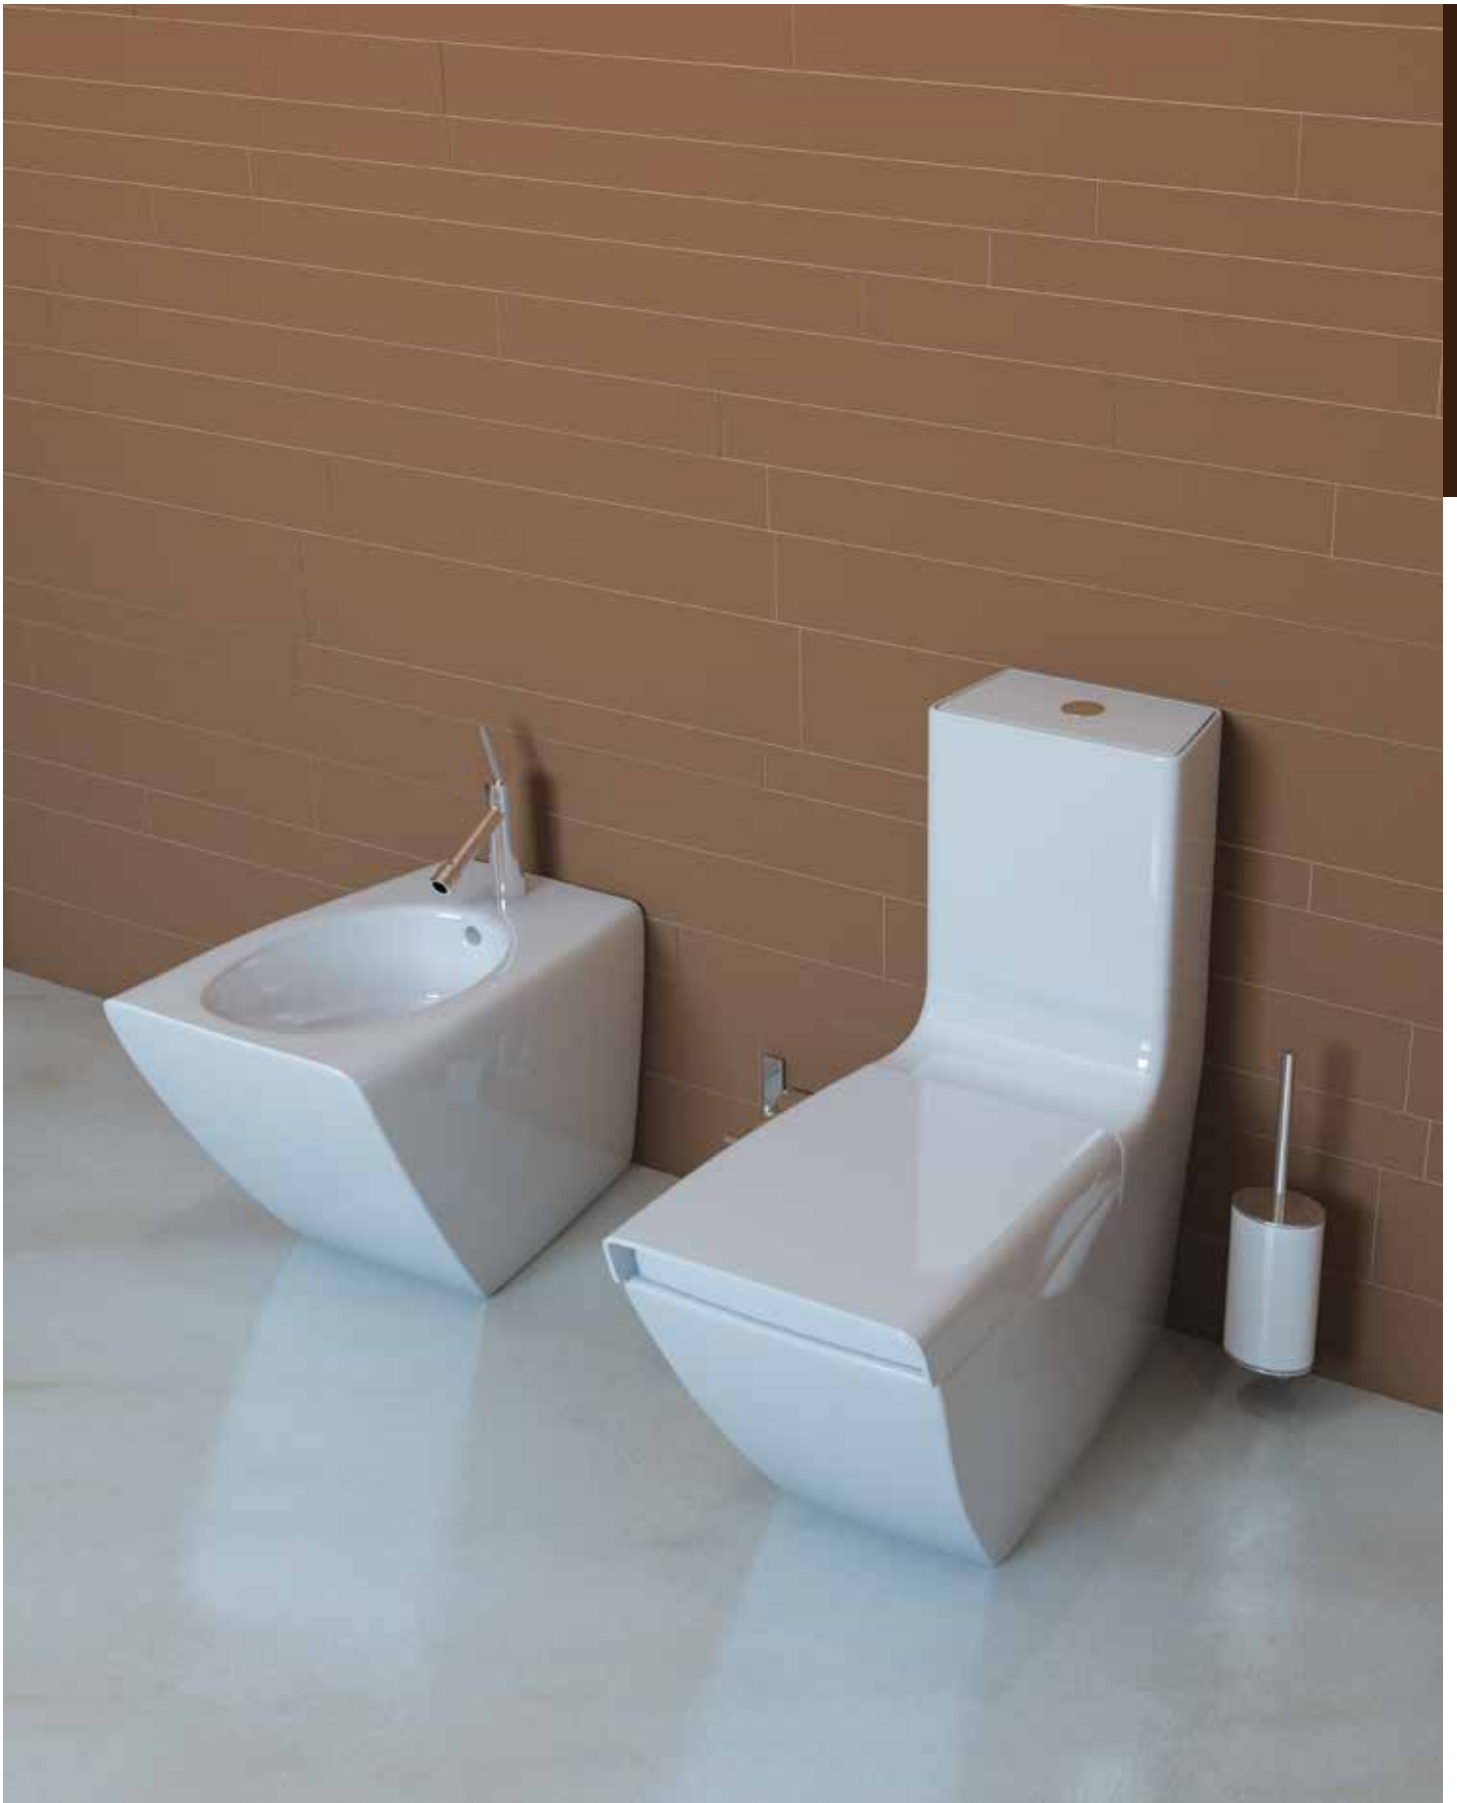

Ivory

Pink

washbasin

LAVABO DA INCASSO 68 cm
COUNT. WASHBASIN 68 cm
SMAJ.10.01

wc&bidet

VASO ONE PIECE
ONE PIECE WATER CLOSET
SMAJ.20.OP01

BIDET
BIDET
SMAJ.30.F01

VASO FILO MURO WC
BACK TO WALL WC
SMAJ.20.F01