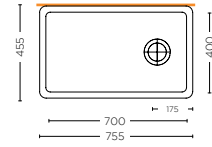

FORSAN LAVELLO 59 cm
FORSAN SINK 59 cm

FORSAN LAVELLO 60 cm
FORSAN SINK 60 cm

FORSAN LAVELLO 75 cm
FORSAN SINK 75 cm

GREEN

Piatti doccia in acrilico
Acrylic shower trays

SHOWERTRAYS

LEVEL

Piatti doccia in acrilico
Acrylic shower trays