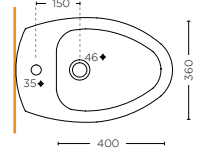

BIDET NON FILO MURO
NO BACK TO WALL BIDET
SDBD.30.F02