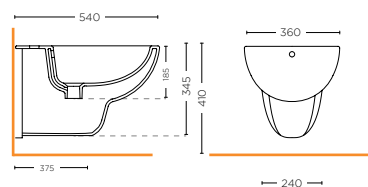

**VASO MONOBLOCCO CON CASSETTA
SCARICO A PARETE**
CLOSE COUPLED WC WITH CISTERN P-TRAP
SDBD.20.C11 / SDBD.28.10

wall hung

VASO SOSPESO
WALL HUNG WC
SDBD.20.W01

BIDET SOSPESO
WALL HUNG BIDET
SDBD.30.W01

wc&bidet floor