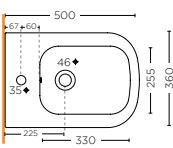

Black

White

Ivory

Pink

countertop washbasins

LAVABO DA INCASSO 52 cm *
 COUNTERTOP WASHBASIN 52 cm
 SMMX.10.21

LAVABO DA INCASSO 60 cm *
 COUNTERTOP WASHBASIN 60 cm
 SMMX.10.20

COLONNA
 PEDESTAL
 SMMX.PD.10.01

SEMICOLONNA
 HALF PEDESTAL
 SMMX.PD.10.02

LAVABO 55 cm
WASHBASIN 55 cm
SMMX.10.19

LAVABO 65 cm
WASHBASIN 65 cm
SMMX.10.01

wc&bidet floor

VASO FILO MURO 50Q
BACK TO WALL WC 50Q
SMMX.20.F01Q

BIDET FILO MURO 50Q
BACK TO WALL BIDET 50Q
SMMX.30.F01Q