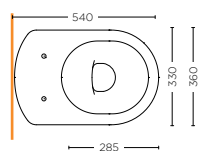

White

Ivory

Pink

washbasins

LAVABO 60 cm
WASHBASIN 60 cm
SECO.10.03

COLONNA
PEDESTAL
SECO.PD.10.01

wc&bidet floor

VASO SCARICO A PAVIMENTO
WC S-TRAP
SECO.20.F10