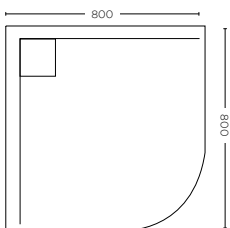

FORSAN LAVELLO 59 cm
FORSAN SINK 59 cm

FORSAN LAVELLO 60 cm
FORSAN SINK 60 cm

FORSAN LAVELLO 75 cm
FORSAN SINK 75 cm

GREEN

Piatti doccia in acrilico
Acrylic shower trays

SHOWERTRAYS

LEVEL

Piatti doccia in acrilico
Acrylic shower trays