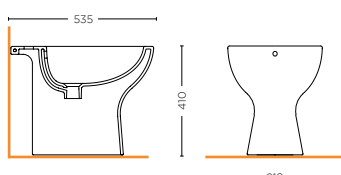

washbasins

wc&bidet floor

BIDET
BIDET
SECO.30.F10