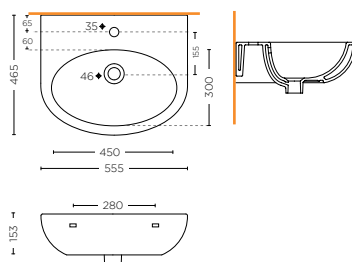

Black

White

Ivory

Pink

washbasins

LAVABO 50 cm
WASHBASIN 50 cm WITH SOAP DISH
SDBD.10.05

LAVABO 55 cm
WASHBASIN 55 cm
SDBD.10.04

LAVABO 60 cm
WASHBASIN 60 cm
SDBD.10.03