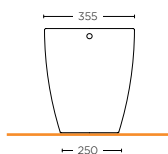

VASO FILO MURO 50R
BACK TO WALL WC 50R
SMMX.20.F01R

wall hung

VASO SOSPEO 50Q
WALL HUNG WC 50Q
SMMX.20.W01Q

BIDET SOSPEO 50Q
WALL HUNG BIDET 50Q
SMMX.30.W01Q

VASO SOSPEO 50R
WALL HUNG WC 50R
SMMX.20.W01R

BIDET FILO MURO 50R
BACK TO WALL BIDET 50R
SMMX.30.FOIR