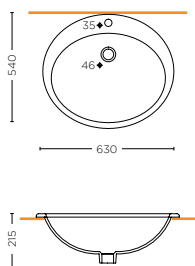

LAVABO DA INCASSO OVER 63 cm
OVER COUNTER WASHBASIN 63 cm