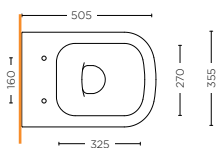

BIDET FILO MURO 50Q
BACK TO WALL BIDET 50Q
SMMX.30.F01Q