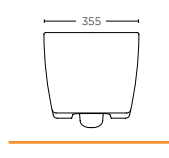

VASO FILO MURO 50R
BACK TO WALL WC 50R
SMMX.20.F01R

wall hung

VASO SOSPEO 50Q
WALL HUNG WC 50Q
SMMX.20.W01Q

BIDET SOSPEO 50Q
WALL HUNG BIDET 50Q
SMMX.30.W01Q

VASO SOSPEO 50R
WALL HUNG WC 50R
SMMX.20.W01R

BIDET FILO MURO 50R
BACK TO WALL BIDET 50R
SMMX.30.FOIR