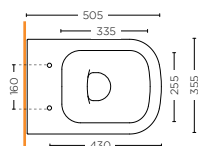

VASO SOSPEO 50Q
WALL HUNG WC 50Q
SMMX.20.W01Q