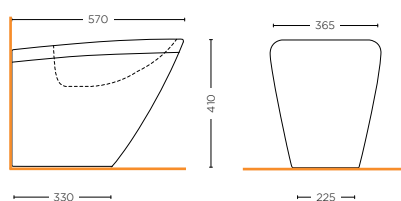

Ivory

Pink

washbasin

LAVABO DA INCASSO 68 cm
COUNT. WASHBASIN 68 cm
SMAJ.10.01

wc&bidet

VASO ONE PIECE
ONE PIECE WATER CLOSET
SMAJ.20.OP01

BIDET
BIDET
SMAJ.30.F01

VASO FILO MURO WC
BACK TO WALL WC
SMAJ.20.F01