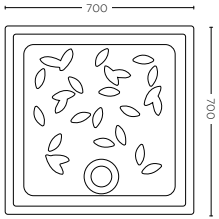

FORSAN LAVELLO 59 cm
FORSAN SINK 59 cm

FORSAN LAVELLO 60 cm
FORSAN SINK 60 cm

FORSAN LAVELLO 75 cm
FORSAN SINK 75 cm

GREEN

Piatti doccia in acrilico
Acrylic shower trays

SHOWERTRAYS

LEVEL

Piatti doccia in acrilico
Acrylic shower trays