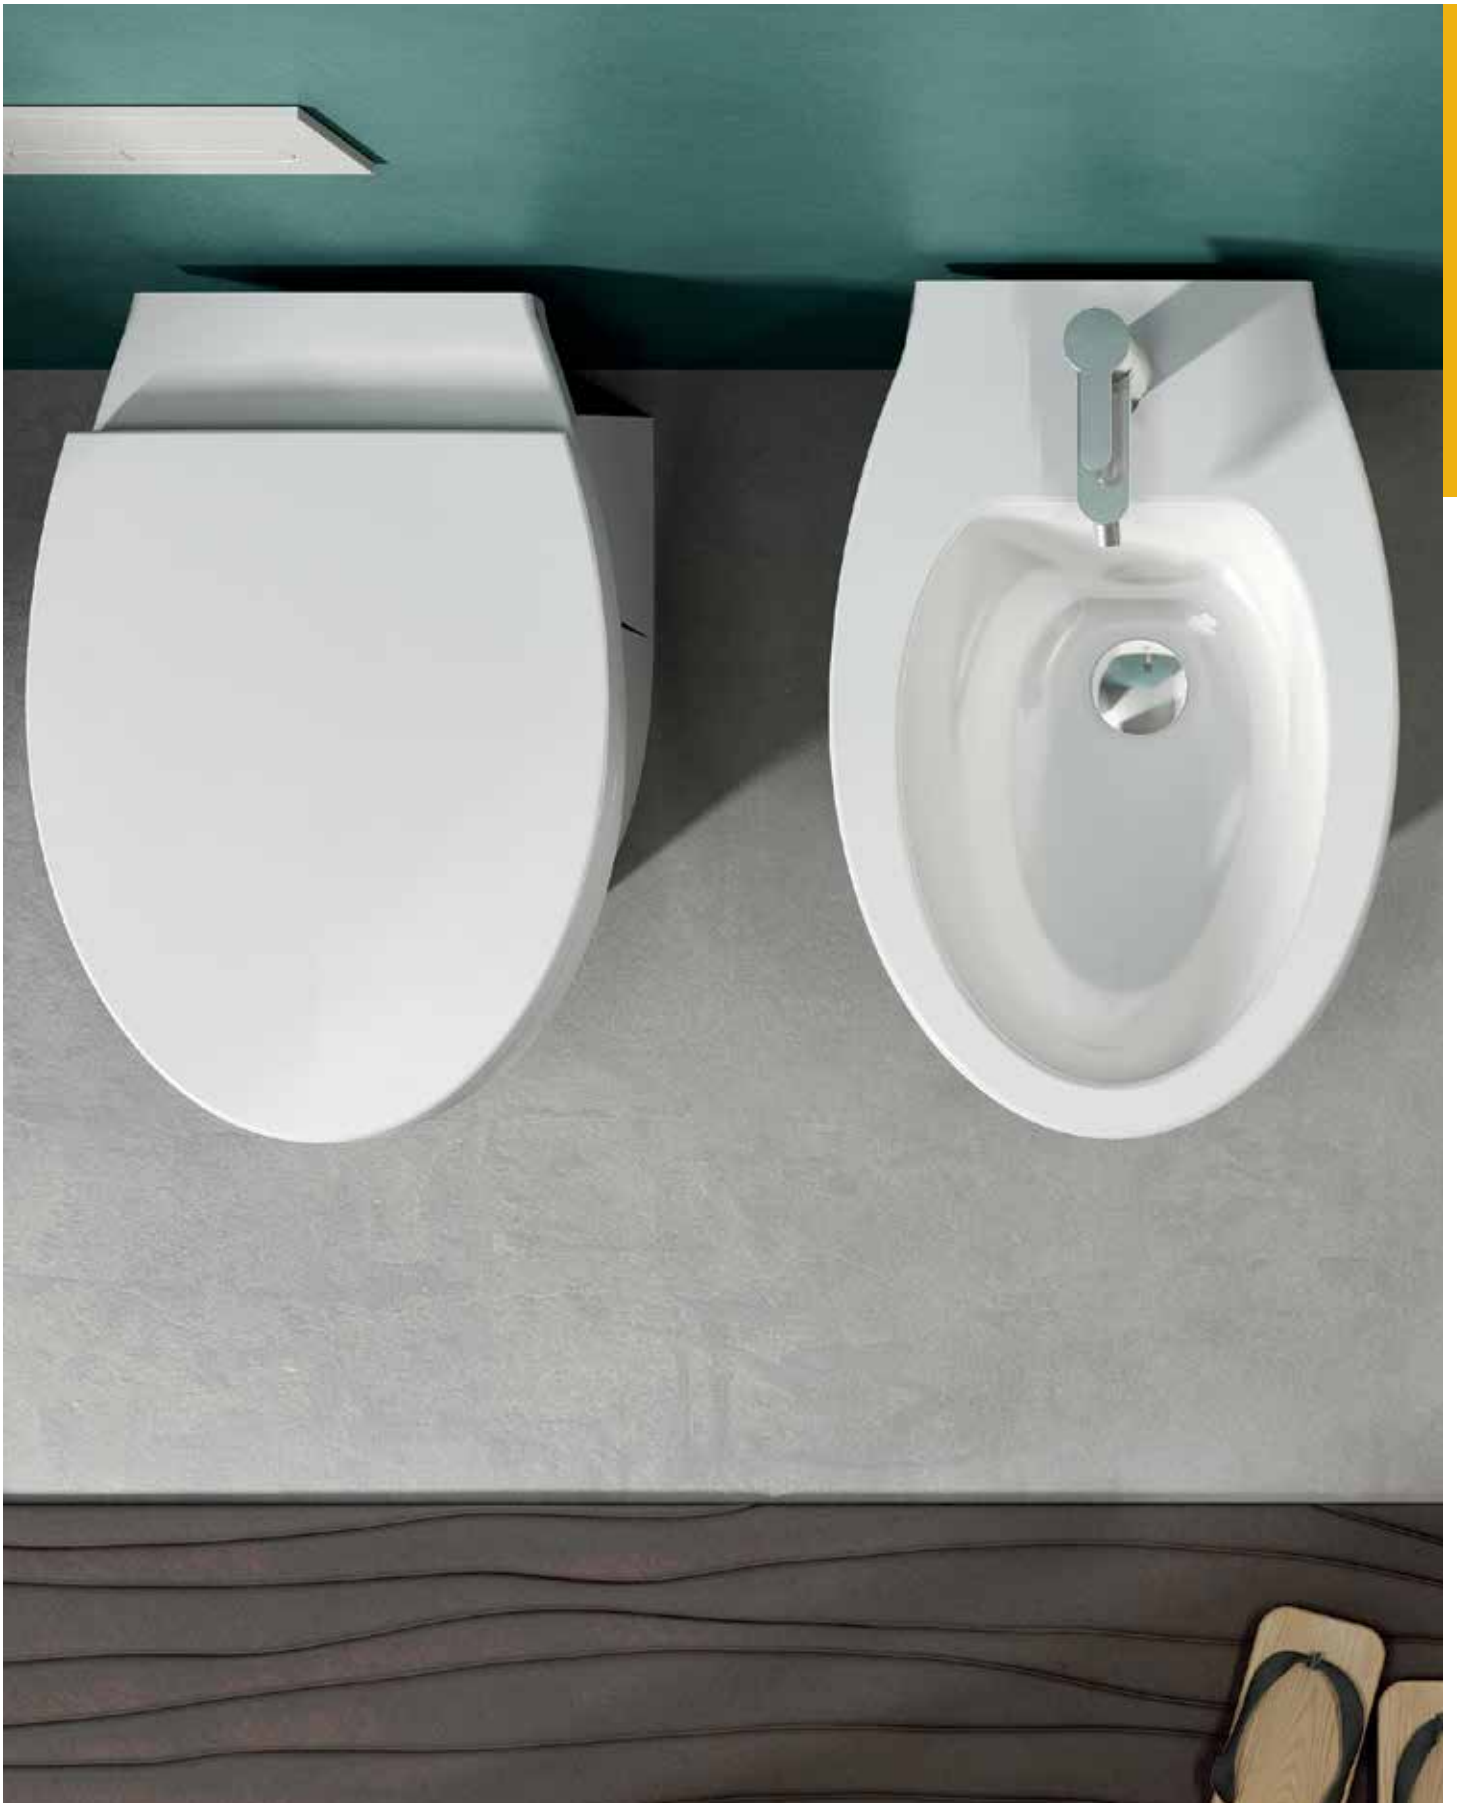

VASO NON FILO MURO
NO BACK TO WALL WC
SDBD.20.F02

BIDET NON FILO MURO
NO BACK TO WALL BIDET
SDBD.30.F02

bath tub

VASCA DA INCASSO
INSET BATH TUB
SDBD.50.01
1700X730

ALPHA

ALPHA

Questa bagno esclusivo offre un design unico. Il mix delle sue linee e dei suoi angoli ne fanno una forma moderna che bilancia design e funzionalità. La serie Alpha è perfettamente adatta agli spazi del bagno.