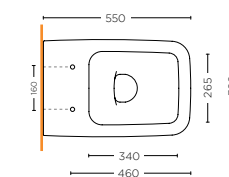

Ivory

Pink

washbasins

LAVABO 65 CM
WASHBASIN 65 CM
SCLB.10.01

wc&bidet

VASO FILO MURO
BACK TO WALL WC
SCLB.20.F01

COLONNA
PEDESTAL
SCLB.PD.10.01

SEMICOLONNA
HALF PEDESTAL
SCLB.PD.10.02