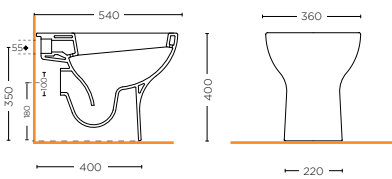

BIDET FILO MURO
BACK TO WALL BIDET
SDBD.30.F01