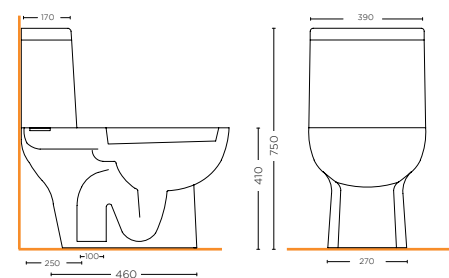

washbasins&pedestal

LAVABO 60 cm
WASHBASIN 60 cm
SALP.10.01

COLONNA
PEDESTAL
SALP.PD.10.01

one piece

VASO ONE PIECE
ONE PIECE WATER CLOSET
SALP.20.OP01

BETA

BETA

La serie di design contemporaneo, generosa in dimensioni. Un tocco elegante con le sue complete funzionalità nel bagno.

The series is contemporary in design, generous in its dimension. it grasps the elegant touch with complete bathroom functionalities.

washbasin&pedestal

LAVABO 65 cm
WASHBASIN 65 cm
650

COLONNA
PEDESTAL

WC