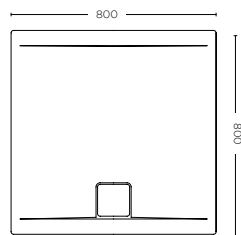

FORSAN LAVELLO 59 cm
FORSAN SINK 59 cm

FORSAN LAVELLO 60 cm
FORSAN SINK 60 cm

FORSAN LAVELLO 75 cm
FORSAN SINK 75 cm

GREEN

Piatti doccia in acrilico
Acrylic shower trays

SHOWERTRAYS

LEVEL

Piatti doccia in acrilico
Acrylic shower trays