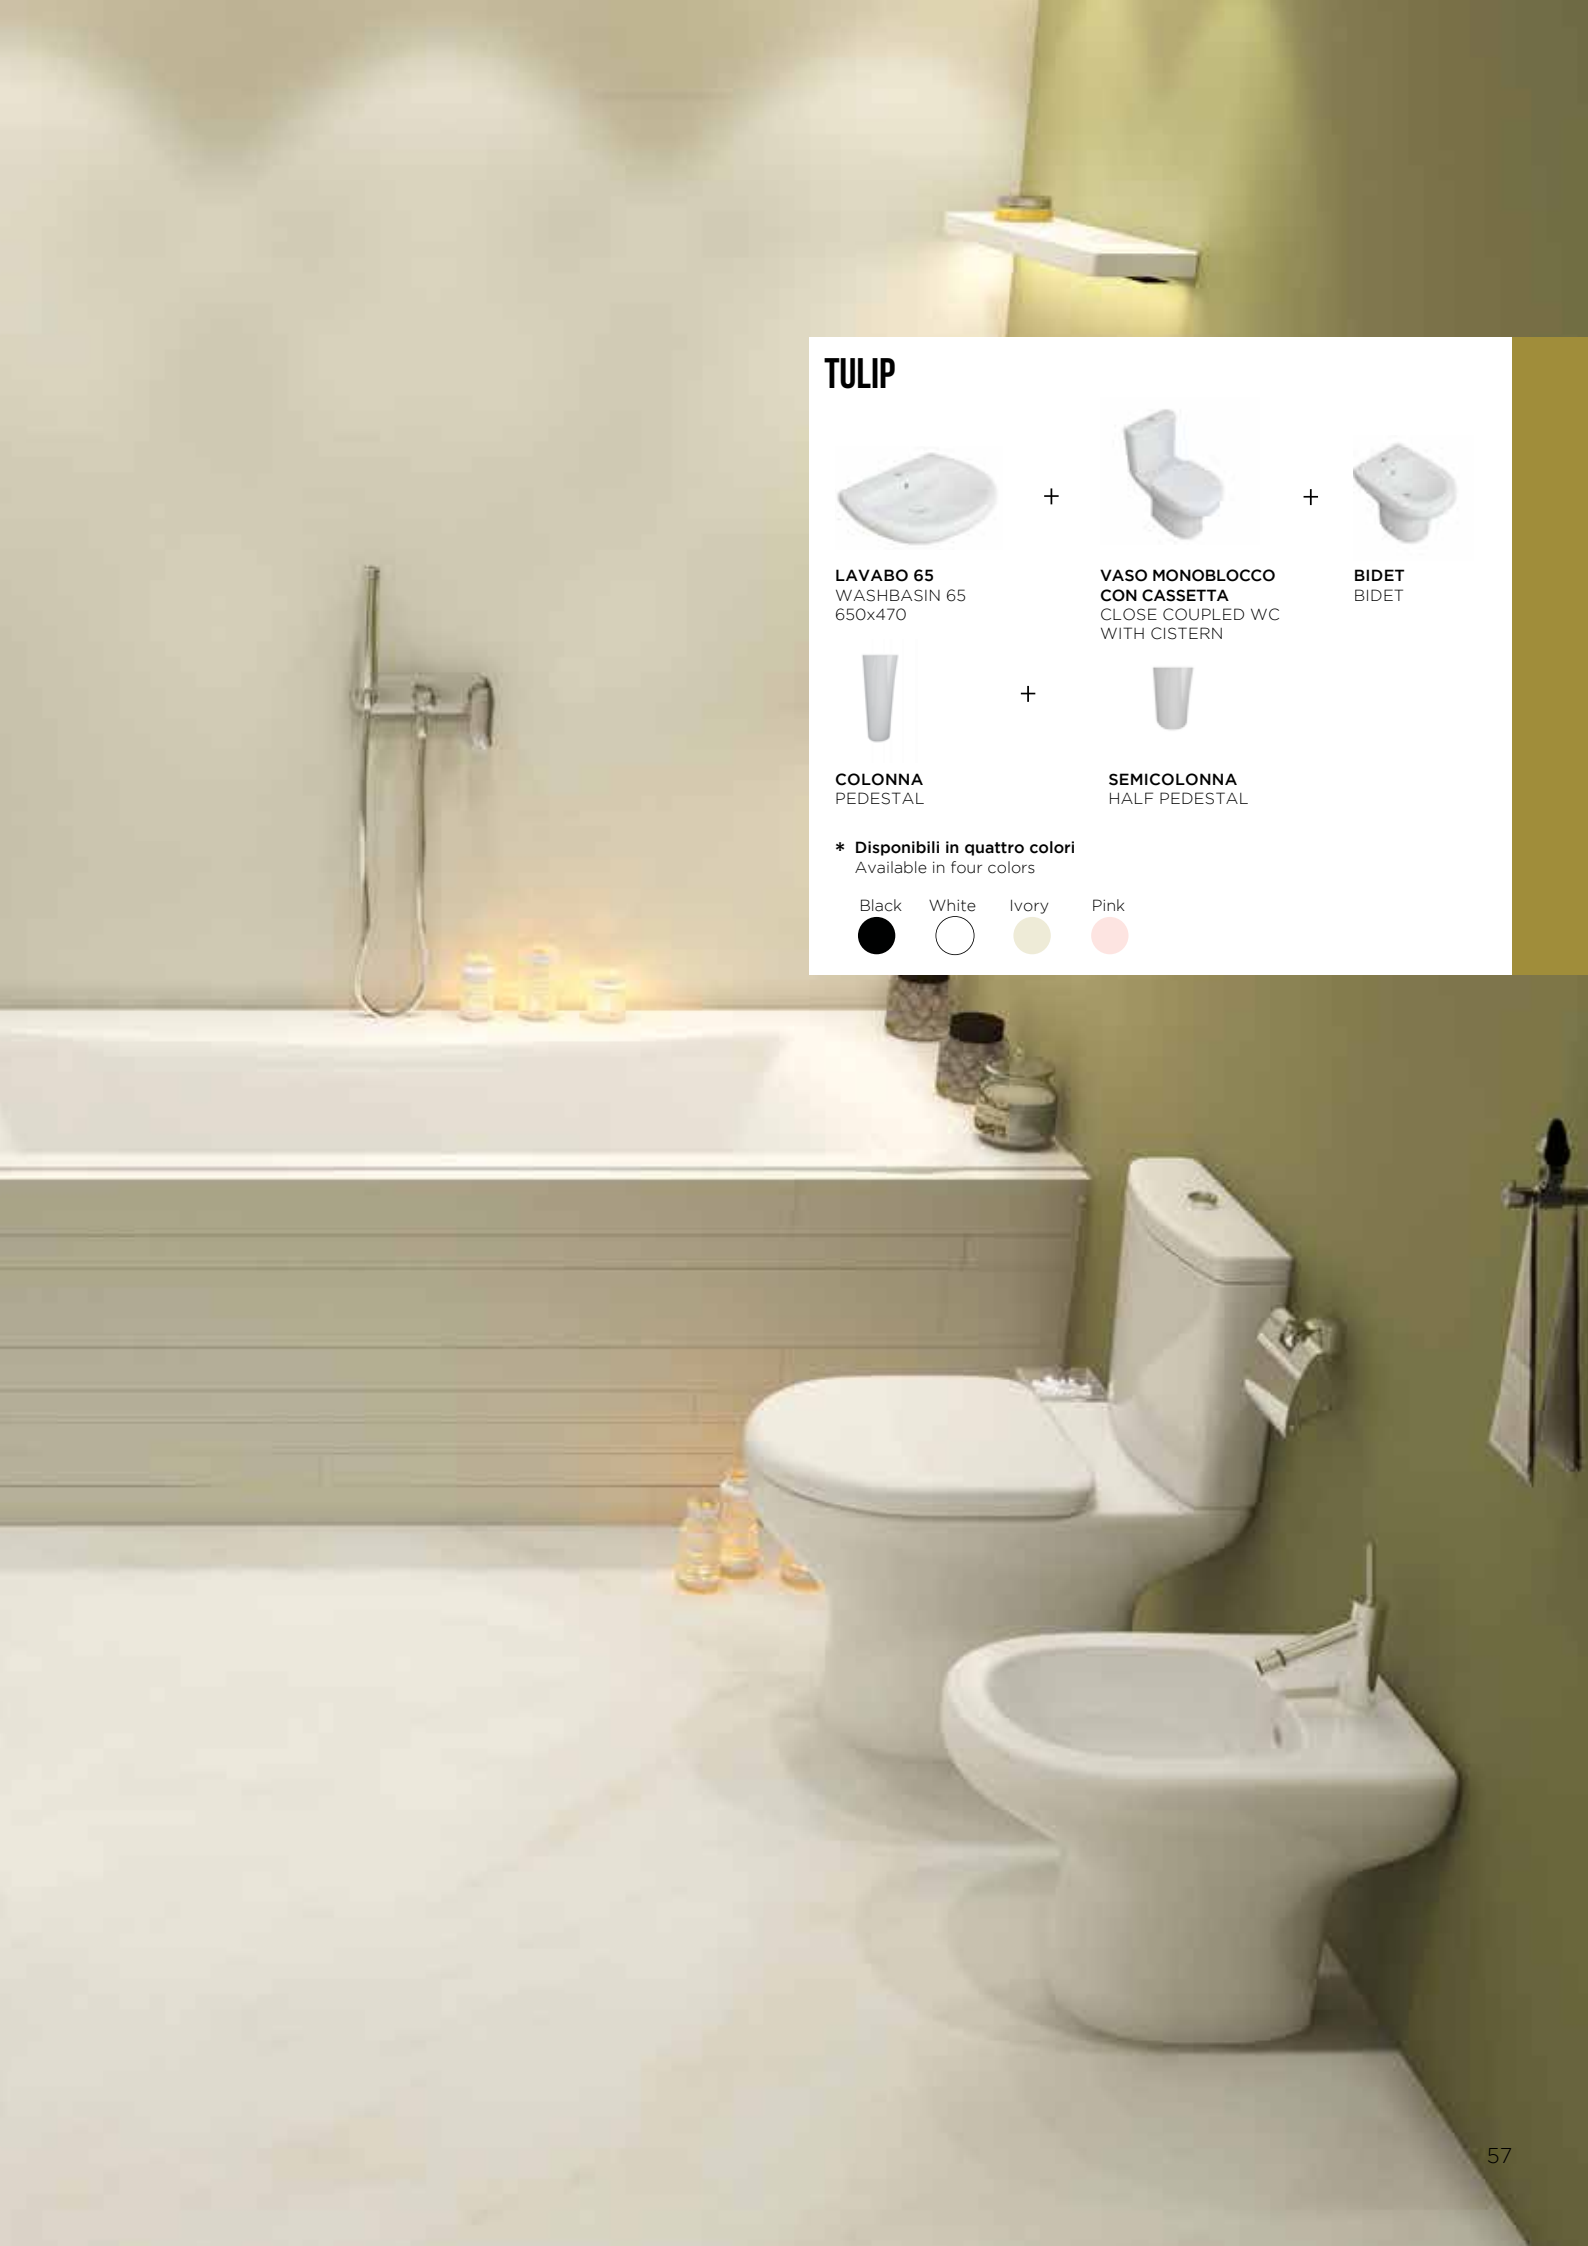

washbasin&pedestal

LAVABO 65
WASHBASIN 65
650x470

COLONNA
PEDESTAL

SEMICOLONNA
HALF PEDESTAL

wc&bidet

**VASO MONOBLOCCO
CON CASSETTA**
CLOSE COUPLED WC
WITH CISTERN
640

VASO MONOBLOCCO
ONE PIECE WATER CLOSET
650

BIDET
BIDET
535

TULIP

LAVABO 65
WASHBASIN 65
650x470

+

**VASO MONOBLOCCO
CON CASSETTA**
CLOSE COUPLED WC
WITH CISTERN

+

BIDET
BIDET

COLONNA
PEDESTAL