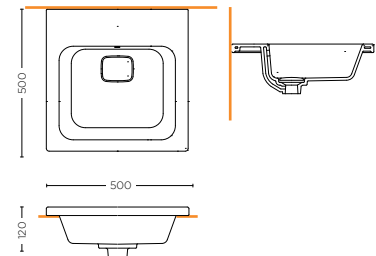

* Disponibili in due colori
Available in two colors

Blu

Cipria