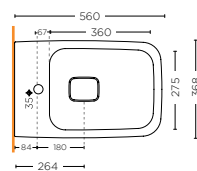

BIDET FILO MURO
BACK TO WALL BIDET
SCLB.30.F01