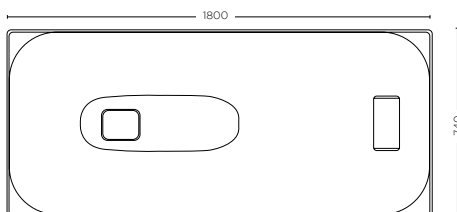

BIDET FILO MURO
BACK TO WALL BIDET
SCLB.30.F01

VASO SOSPESO
WALL HUNG WC
SCLB.20.W01

VASO MONOBLOCCO
CLOSE COUPLED WC
SCLB.20.C01

BIDET SOSPESO
WALL HUNG BIDET
SCLB.30.W01

bath tubs

VASCA DA INCASSO
INSET BATH TUB
SCLB.50.01
1800x740