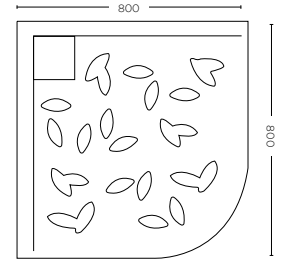

FORSAN LAVELLO 59 cm
FORSAN SINK 59 cm

FORSAN LAVELLO 60 cm
FORSAN SINK 60 cm

FORSAN LAVELLO 75 cm
FORSAN SINK 75 cm

GREEN

Piatti doccia in acrilico
Acrylic shower trays

SHOWERTRAYS

LEVEL

Piatti doccia in acrilico
Acrylic shower trays