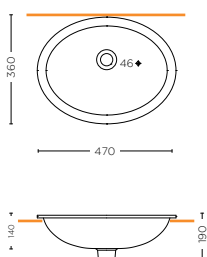

BIDET
BIDET
SECO.30.F10

wc&bidet floor

VASO MONOBLOCCO CON CASSETTA
SCARICO A PAVIMENTO
CLOSE COUPLED WC WITH CISTERN S-TRAP
SECO.20.C10 / SECO.28.10

counter washbasins

**LAVABO SOTTOPIANO
OVALE DA INCASSO 47 cm**
OVAL UNDER COUNTER
WASHBASIN 47 cm