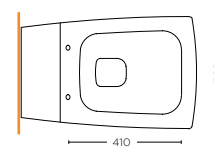

Ivory

Pink

washbasin

LAVABO DA INCASSO 68 cm
COUNT. WASHBASIN 68 cm
SMAJ.10.01

wc&bidet

VASO ONE PIECE
ONE PIECE WATER CLOSET
SMAJ.20.OP01

BIDET
BIDET
SMAJ.30.F01

VASO FILO MURO WC
BACK TO WALL WC
SMAJ.20.F01