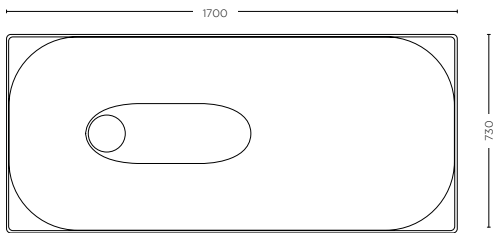

VASO NON FILO MURO
NO BACK TO WALL WC
SDBD.20.F02

BIDET NON FILO MURO
NO BACK TO WALL BIDET
SDBD.30.F02

bath tub

VASCA DA INCASSO
INSET BATH TUB
SDBD.50.01
1700X730

ALPHA

ALPHA

Questa bagno esclusivo offre un design unico. Il mix delle sue linee e dei suoi angoli ne fanno una forma moderna che bilancia design e funzionalità. La serie Alpha è perfettamente adatta agli spazi del bagno.