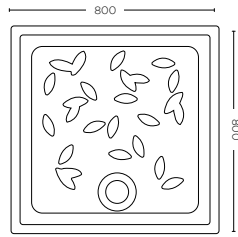

FORSAN LAVELLO 59 cm
FORSAN SINK 59 cm

FORSAN LAVELLO 60 cm
FORSAN SINK 60 cm

FORSAN LAVELLO 75 cm
FORSAN SINK 75 cm

GREEN

Piatti doccia in acrilico
Acrylic shower trays

SHOWERTRAYS

LEVEL

Piatti doccia in acrilico
Acrylic shower trays