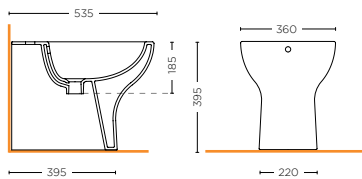

BIDET
BIDET
SDBD.30.F10