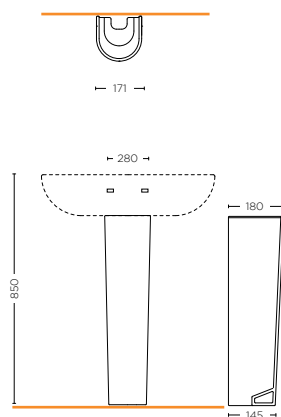

White

Ivory

Pink

washbasins

LAVABO 60 cm
WASHBASIN 60 cm
SECO.10.03

COLONNA
PEDESTAL
SECO.PD.10.01

wc&bidet floor

VASO SCARICO A PAVIMENTO
WC S-TRAP
SECO.20.F10