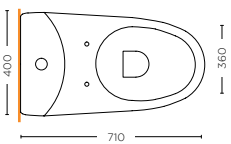

washbasins&pedestal

LAVABO 60 cm
WASHBASIN 60 cm
SALP.10.01

COLONNA
PEDESTAL
SALP.PD.10.01

one piece

VASO ONE PIECE
ONE PIECE WATER CLOSET
SALP.20.OP01

BETA

BETA

La serie di design contemporaneo, generosa in dimensioni. Un tocco elegante con le sue complete funzionalità nel bagno.