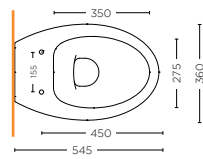

VASO SOSPESO
WALL HUNG WC
SDBD.20.W01