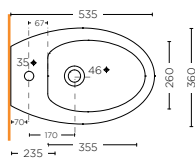

BIDET
BIDET
SDBD.30.F10