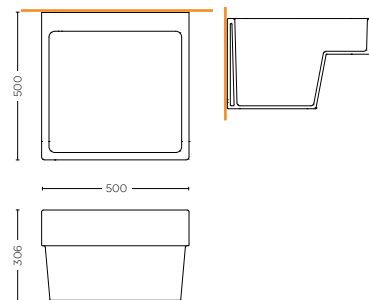

CONTENITORE
CABINET
MONE.25.01

con sedile rallentato
with slow close seat