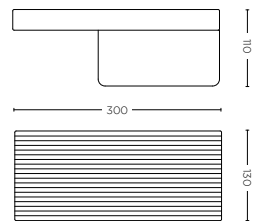

PORTA ROTOLO
PAPER HOLDER
SACC.90.J20

Composizioni
Compositions