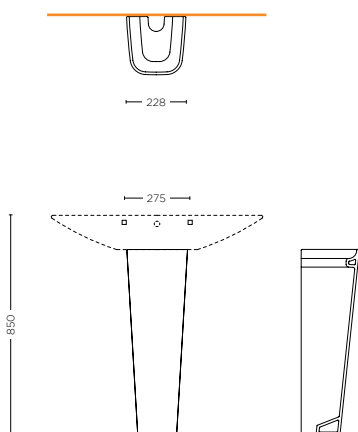

Ivory

Pink

washbasins

LAVABO 65 CM
WASHBASIN 65 CM
SCLB.10.01

wc&bidet

VASO FILO MURO
BACK TO WALL WC
SCLB.20.F01

COLONNA
PEDESTAL
SCLB.PD.10.01

SEMICOLONNA
HALF PEDESTAL
SCLB.PD.10.02