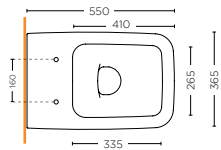

VASO SOSPESO
WALL HUNG WC
SCLB.20.W01