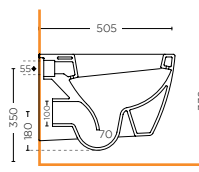

VASO FILO MURO 50R
BACK TO WALL WC 50R
SMMX.20.F01R

wall hung

VASO SOSPEO 50Q
WALL HUNG WC 50Q
SMMX.20.W01Q

BIDET SOSPEO 50Q
WALL HUNG BIDET 50Q
SMMX.30.W01Q

VASO SOSPEO 50R
WALL HUNG WC 50R
SMMX.20.W01R

BIDET FILO MURO 50R
BACK TO WALL BIDET 50R
SMMX.30.FOIR