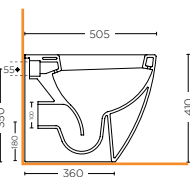

SEMICOLONNA
 HALF PEDESTAL
 SMMX.PD.10.02

LAVABO 55 cm
WASHBASIN 55 cm
SMMX.10.19

LAVABO 65 cm
WASHBASIN 65 cm
SMMX.10.01

wc&bidet floor

VASO FILO MURO 50Q
BACK TO WALL WC 50Q
SMMX.20.F01Q

BIDET FILO MURO 50Q
BACK TO WALL BIDET 50Q
SMMX.30.F01Q