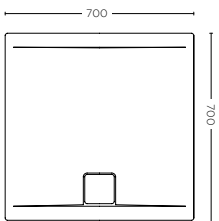

FORSAN LAVELLO 59 cm
FORSAN SINK 59 cm

FORSAN LAVELLO 60 cm
FORSAN SINK 60 cm

FORSAN LAVELLO 75 cm
FORSAN SINK 75 cm

GREEN

Piatti doccia in acrilico
Acrylic shower trays

SHOWERTRAYS

LEVEL

Piatti doccia in acrilico
Acrylic shower trays