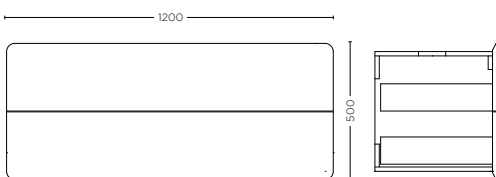

MOBILE SOTTOLAVABO 2 CASSETTI *
SINK UNITS WITH 2 DRAWERS
MMM.12.22