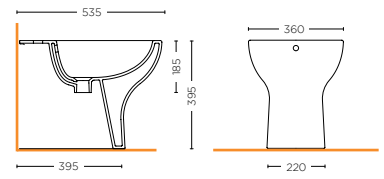

VASO SCARICO A PAVIMENTO
WC S-TRAP
SDBD.20.F10