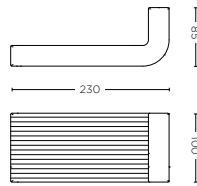

PORTA SAPONETTA R
SOAP HOLDER R
SACC.90.J02