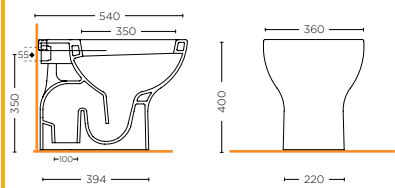

wc&bidet floor