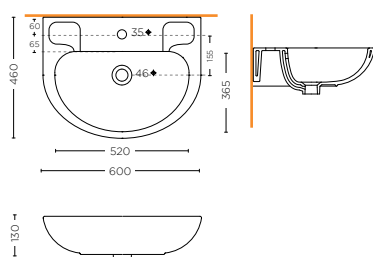

White

Ivory

Pink

washbasins

LAVABO 60 cm
WASHBASIN 60 cm
SECO.10.03

COLONNA
PEDESTAL
SECO.PD.10.01

wc&bidet floor

VASO SCARICO A PAVIMENTO
WC S-TRAP
SECO.20.F10