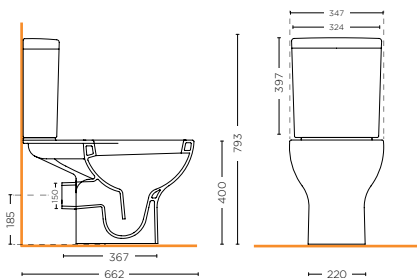

wc&bidet floor

wall hung

wc&bidet floor