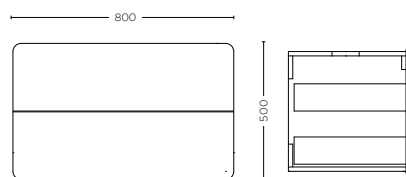

TOP VETRO EXTRACHIARO H 1,5 CM
GLASS TOP EXTRALIGHT H 1,5 CM
MMM.13.01