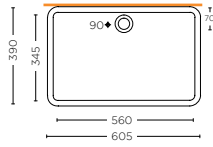

FORSAN LAVELLO 60 cm
FORSAN SINK 60 cm

FORSAN LAVELLO 75 cm
FORSAN SINK 75 cm