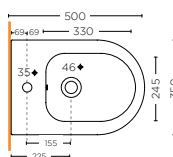

BIDET SOSPEO 50R
WALL HUNG BIDET 50R
SMMX.30.WO1R