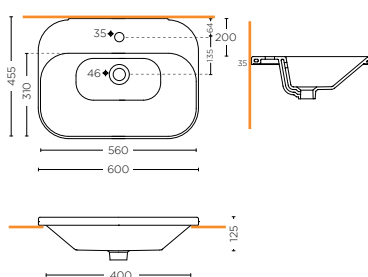

Black

White

Ivory

Pink

countertop washbasins

LAVABO DA INCASSO 52 cm *
 COUNTERTOP WASHBASIN 52 cm
 SMMX.10.21

LAVABO DA INCASSO 60 cm *
 COUNTERTOP WASHBASIN 60 cm
 SMMX.10.20

COLONNA
 PEDESTAL
 SMMX.PD.10.01