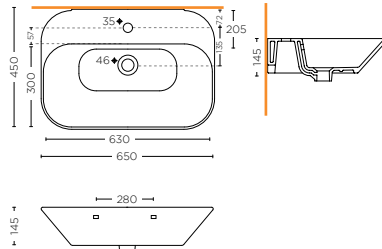

LAVABO 65 cm
WASHBASIN 65 cm
SMMX.10.01