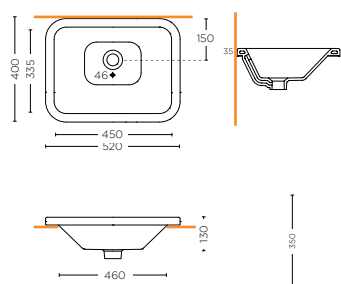

Black

White

Ivory

Pink

countertop washbasins

LAVABO DA INCASSO 52 cm *
 COUNTERTOP WASHBASIN 52 cm
 SMMX.10.21

LAVABO DA INCASSO 60 cm *
 COUNTERTOP WASHBASIN 60 cm
 SMMX.10.20

COLONNA
 PEDESTAL
 SMMX.PD.10.01

SEMICOLONNA
 HALF PEDESTAL
 SMMX.PD.10.02

LAVABO 55 cm
WASHBASIN 55 cm
SMMX.10.19

LAVABO 65 cm
WASHBASIN 65 cm
SMMX.10.01

wc&bidet floor

VASO FILO MURO 50Q
BACK TO WALL WC 50Q
SMMX.20.F01Q

BIDET FILO MURO 50Q
BACK TO WALL BIDET 50Q
SMMX.30.F01Q