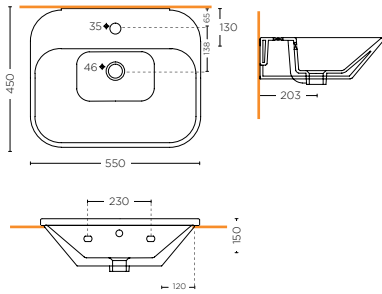

LAVABO 55 cm
WASHBASIN 55 cm
SMMX.10.19