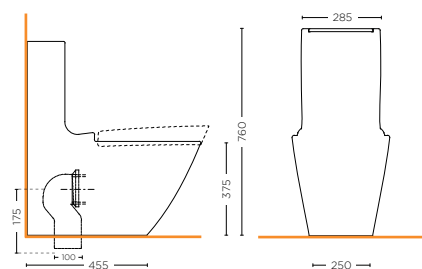

Ivory

Pink

washbasin

LAVABO DA INCASSO 68 cm
COUNT. WASHBASIN 68 cm
SMAJ.10.01

wc&bidet

VASO ONE PIECE
ONE PIECE WATER CLOSET
SMAJ.20.OP01

BIDET
BIDET
SMAJ.30.F01

VASO FILO MURO WC
BACK TO WALL WC
SMAJ.20.F01

DAY BY DAY

DAYBYDAY

Day by day è una linea di sanitari pensati per il quotidiano. L'equilibrio formale, l'armonia geometrica insieme alla continuità del linguaggio formale complessivo, esprimono la durevolezza del design in contrapposizione con la variabilità delle forme contemporanee.