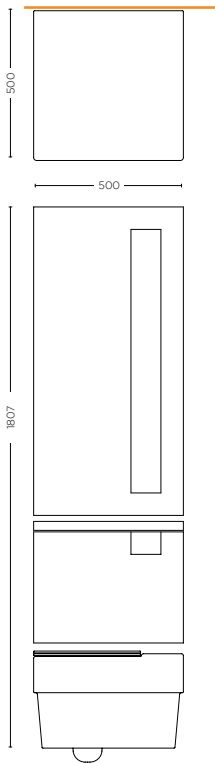

CONTENITORE
CABINET
MONE.25.01

con sedile rallentato
with slow close seat

VASCA DA INCASSO
INSET BATH TUB
1800x740

MOBILE SOTTOLAVABO, MOBILE PENSILE, LAVABO, SPECCHIO, RUBINETTO E SIFONE *
 SINK UNIT, HIGH CABINET, WASHBASIN, MIRROR, FAUCET, SIPHON
 MTWO.12.K01