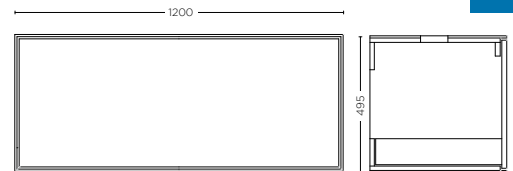

bath tubs

* Disponibili in due colori
Available in two colors

Blu   **Cipria**