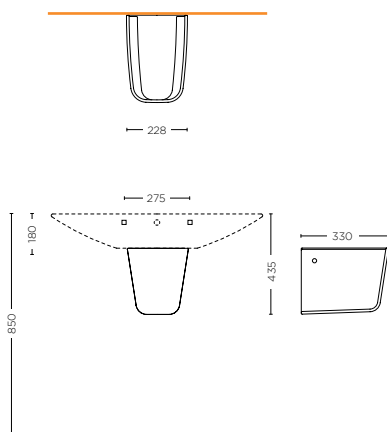

Ivory

Pink

washbasins

LAVABO 65 CM
WASHBASIN 65 CM
SCLB.10.01

wc&bidet

VASO FILO MURO
BACK TO WALL WC
SCLB.20.F01

COLONNA
PEDESTAL
SCLB.PD.10.01

SEMICOLONNA
HALF PEDESTAL
SCLB.PD.10.02