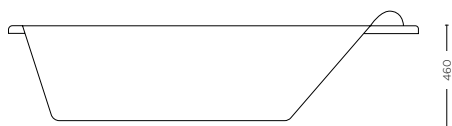

VASO MONOBLOCCO CON CASSETTA 66Q
CLOSE COUPLED WC WITH CISTERN 66Q
MMX.20.C02Q / SMMX.28.02

BIDET SOSPEO 50R
WALL HUNG BIDET 50R
SMMX.30.WO1R

bath tubs

VASCA DA INCASSO
INSET BATH TUB
SMMX.50.01
1700X740