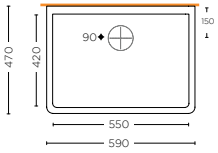

FORSAN LAVELLO 59 cm
FORSAN SINK 59 cm

FORSAN LAVELLO 60 cm
FORSAN SINK 60 cm

FORSAN LAVELLO 75 cm
FORSAN SINK 75 cm

GREEN

Piatti doccia in acrilico
Acrylic shower trays

SHOWERTRAYS

LEVEL

Piatti doccia in acrilico
Acrylic shower trays