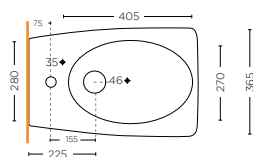

Ivory

Pink

washbasin

LAVABO DA INCASSO 68 cm
COUNT. WASHBASIN 68 cm
SMAJ.10.01

wc&bidet

VASO ONE PIECE
ONE PIECE WATER CLOSET
SMAJ.20.OP01

BIDET
BIDET
SMAJ.30.F01

VASO FILO MURO WC
BACK TO WALL WC
SMAJ.20.F01