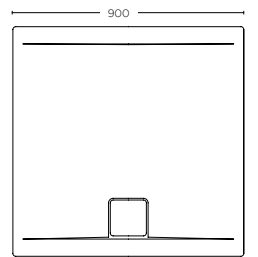

FORSAN LAVELLO 59 cm
FORSAN SINK 59 cm

FORSAN LAVELLO 60 cm
FORSAN SINK 60 cm

FORSAN LAVELLO 75 cm
FORSAN SINK 75 cm

GREEN

Piatti doccia in acrilico
Acrylic shower trays

SHOWERTRAYS

LEVEL

Piatti doccia in acrilico
Acrylic shower trays