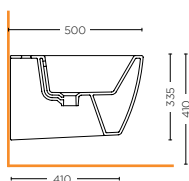

BIDET SOSPEO 50R
WALL HUNG BIDET 50R
SMMX.30.WO1R